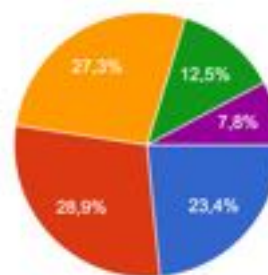

Esiti questionari diplomati »M. Curie«

a.s. 2016-17 e 2017-18

Diploma conseguito e valutazione finale

All'istituto "Marie Curie" ti sei diplomato al...

128 risposte

- Liceo Scientifico di Ordinamento
- Liceo Scientifico opzione Scienze Applicate
- Istituto Tecnico Tecnologico Meccanica Meccatronica
- Istituto Professionale Industria Artigianato Moda e Calzatura

La tua valutazione all'esame di Stato è stata:

128 risposte

- tra 60 e 69
- tra 70 e 79
- tra 80 e 89
- tra 90 e 99
- 100 o 100 con lode

Post diploma: studio e/o lavoro?

Dopo il diploma conseguito all'Istituto "Marie Curie" hai proseguito il percorso di istruzione/formazione?