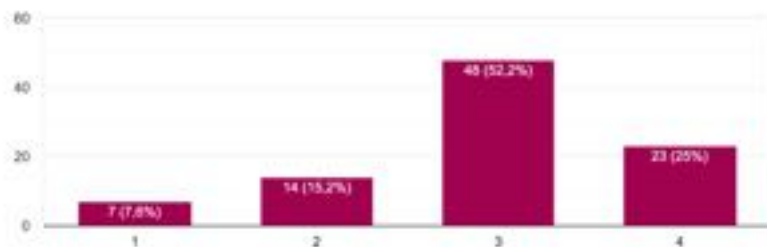

Preparazione acquisita al M.Curie...

Se hai proseguito gli studi, in relazione al tipo di studio che stai svolgendo, ritieni che la preparazione acquisita ...ratterizzata da: BUONE BASI CULTURALI

92 risposte