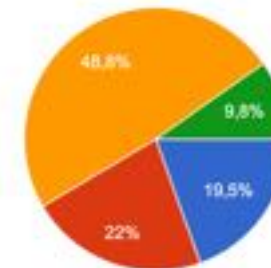

Se ora sei nella condizione di lavoratore/occupato: come valuti le conoscenze acquisite a scuola nelle lezi...to alla tua attuale attività lavorativa?

41 risposte