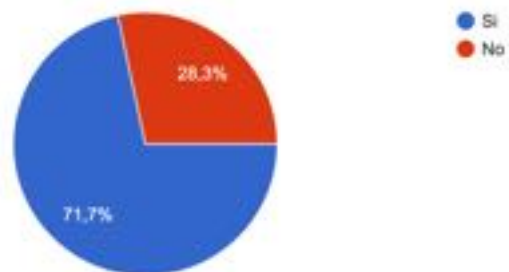

La tua valutazione all'esame di Stato è stata:

128 risposte

- tra 60 e 69
- tra 70 e 79
- tra 80 e 89
- tra 90 e 99
- 100 o 100 con lode

Post diploma: studio e/o lavoro?

Dopo il diploma conseguito all'Istituto "Marie Curie" hai proseguito il percorso di istruzione/formazione?

127 risposte

Condizione attuale:

128 risposte

Preparazione e formazione ricevuta. Rapporto con i docenti

Come valuti nel complesso la preparazione acquisita e/o la formazione ottenuta all'Istituto "Marie Curie"?