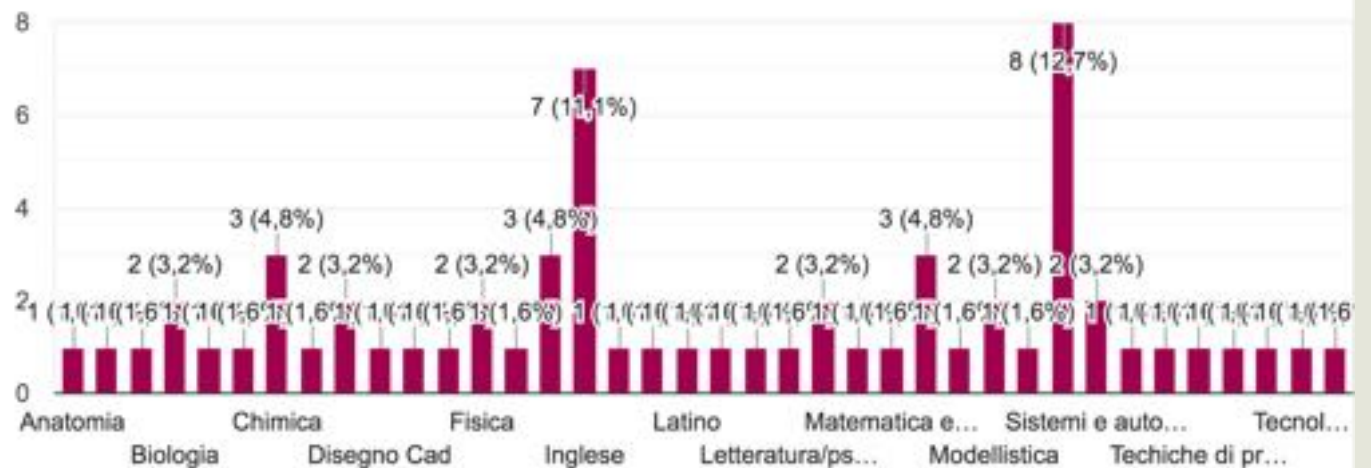

127 risposte

Condizione attuale:

128 risposte

Preparazione e formazione ricevuta. Rapporto con i docenti

Come valuti nel complesso la preparazione acquisita e/o la formazione ottenuta all'Istituto "Marie Curie"?

128 risposte

Come valuti mediamente il rapporto avuto con gli insegnanti dell'Istituto "Marie Curie"?

127 risposte

Quale materia avresti approfondito al Curie?

C'è una materia che, potendo, avresti voluto approfondire nel tuo percorso di studi al "Marie Curie"?

128 risposte

● SI
● NO

Se sì, quale?

63 risposte

Ci risceglierebbero?

Risceglieresti la scelta, fatta a suo tempo, di frequentare l'Istituto "Marie Curie"?

127 risposte

● SI
● NO