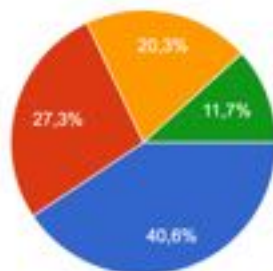

Esiti questionari diplomati »M. Curie«

a.s. 2016-17 e 2017-18

Diploma conseguito e valutazione finale

All'istituto "Marie Curie" ti sei diplomato al...

128 risposte

- Liceo Scientifico di Ordinamento
- Liceo Scientifico opzione Scienze Applicate
- Istituto Tecnico Tecnologico Meccanica Meccatronica
- Istituto Professionale Industria Artigianato Moda e Calzatura

La tua valutazione all'esame di Stato è stata:

128 risposte

- tra 60 e 69
- tra 70 e 79
- tra 80 e 89
- tra 90 e 99
- 100 o 100 con lode

Post diploma: studio e/o lavoro?

Dopo il diploma conseguito all'Istituto "Marie Curie" hai proseguito il percorso di istruzione/formazione?