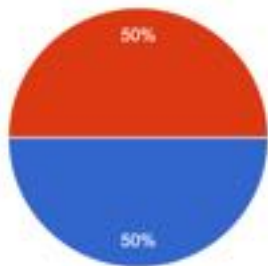

127 risposte

Condizione attuale:

128 risposte

Preparazione e formazione ricevuta. Rapporto con i docenti

Come valuti nel complesso la preparazione acquisita e/o la formazione ottenuta all'Istituto "Marie Curie"?

128 risposte

Come valuti mediamente il rapporto avuto con gli insegnanti dell'Istituto "Marie Curie"?

127 risposte

Quale materia avresti approfondito al Curie?

C'è una materia che, potendo, avresti voluto approfondire nel tuo percorso di studi al "Marie Curie"?

128 risposte

● SI
● NO

Se sì, quale?

63 risposte

Ci risceglierebbero?

Risceglieresti la scelta, fatta a suo tempo, di frequentare l'Istituto "Marie Curie"?

127 risposte

● SI
● NO