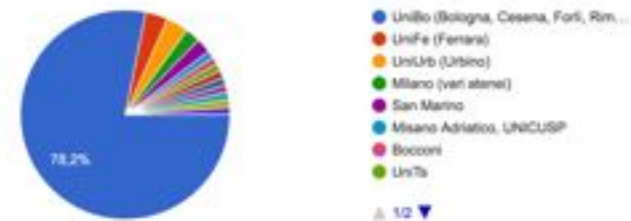

91 risposte

Se hai scelto Ingegneria, specifica quale:

22 risposte

Se hai proseguito gli studi, quale università hai scelto?

87 risposte

Preparazione acquisita al M.Curie...

Se hai proseguito gli studi, in relazione al tipo di studio che stai svolgendo, ritieni che la preparazione acquisita ...ratterizzata da: BUONE BASI CULTURALI

92 risposte

The background features a dark grey field with faint, light grey sketches of scientific and educational items: a globe, a microscope, a book, a percentage sign, and various geometric shapes. A large, light beige rectangular area is positioned in the upper right, containing the text. Below this area is a solid yellow horizontal bar.