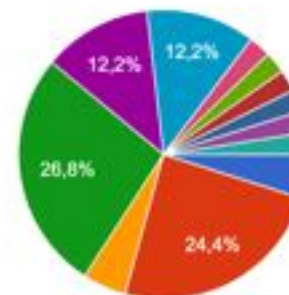

- tramite annunci
- tramite parenti o conoscenti
- tramite agenzie/centri per il lavoro
- tramite la scuola/stage
- tramite internet
- lavoro di famiglia
- Sono stato chiamato dal direttore
- Presentandomi sul posto di lavoro

▲ 1/2 ▼