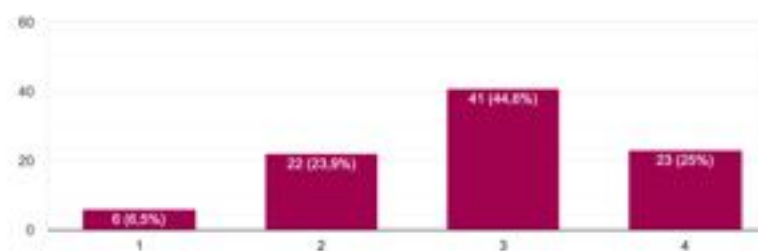

91 risposte

Se hai scelto Ingegneria, specifica quale:

22 risposte

Se hai proseguito gli studi, quale università hai scelto?

87 risposte

Preparazione acquisita al M.Curie...

Se hai proseguito gli studi, in relazione al tipo di studio che stai svolgendo, ritieni che la preparazione acquisita ...ratterizzata da: BUONE BASI CULTURALI

92 risposte

Se hai proseguito gli studi, in relazione al tipo di studio che stai svolgendo, ritieni che la preparazione acquisita...: POSITIVA FORMAZIONE COME PERSONA

92 risposte

Se hai proseguito gli studi, in relazione al tipo di studio che stai svolgendo, ritieni che la preparazione acquisita...izzata da: EFFICACE METODO DI STUDIO

92 risposte

The background features a dark grey field with faint, light grey sketches of scientific and educational items: a globe, a microscope, a book, a percentage sign, and various geometric shapes. A large, light beige rectangular area is positioned in the upper right, containing the text. Below this area is a solid yellow horizontal bar.