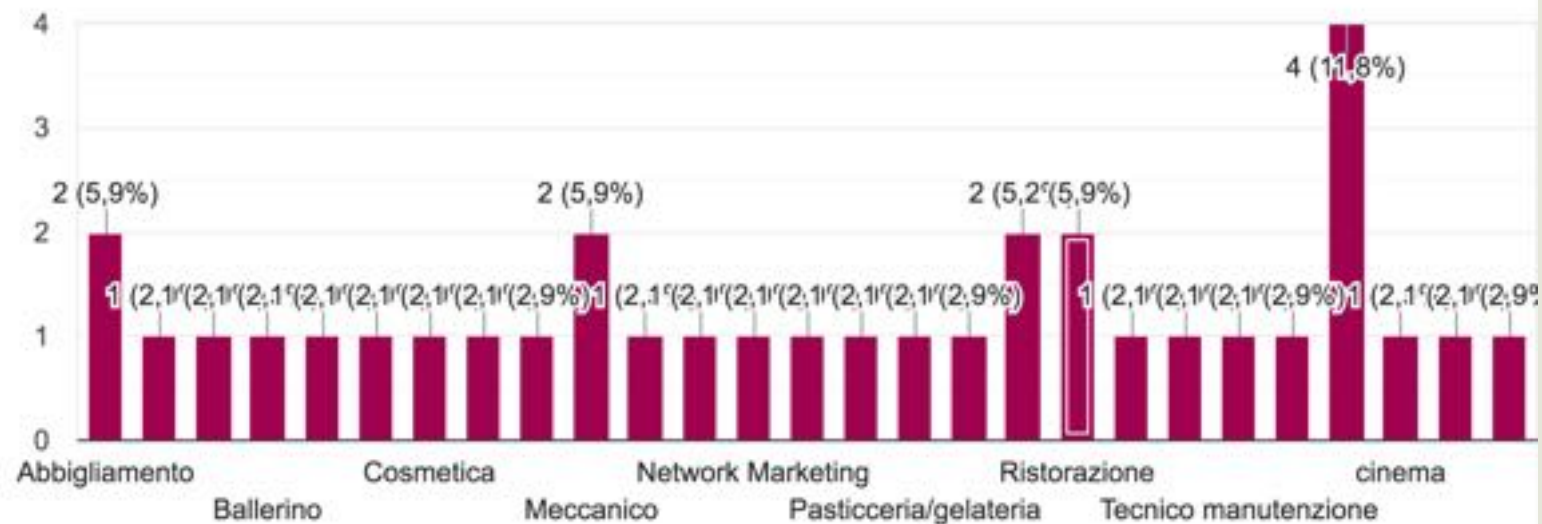

Chi lavora...

Tempo impiegato per trovare un lavoro e come lo si è trovato

Se ora sei nella condizione di lavoratore/occupato: dopo quanto tempo hai trovato la tua attuale occupazione?

41 risposte

- subito dopo il diploma
- meno di tre mesi
- da sei mesi a un anno
- più di un anno

▲ 1/2 ▼

Tipologia di lavoro

Se ora sei nella condizione di lavoratore/occupato: qual è l'area lavorativa/impiego attuale? (indicare il...anico, abbigliamento, calzature, ecc...)

34 risposte

Grado di percezione per le competenze di laboratorio e per le conoscenze teoriche nelle materie tecniche e professionali