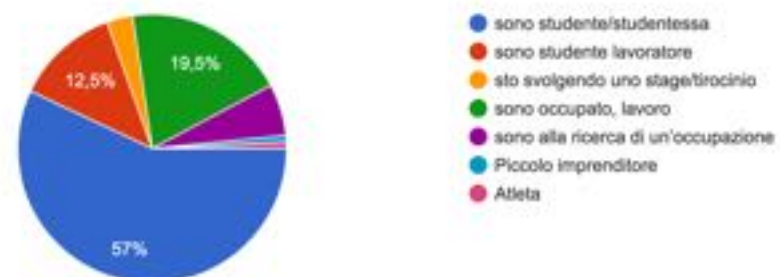

Condizione attuale:

128 risposte