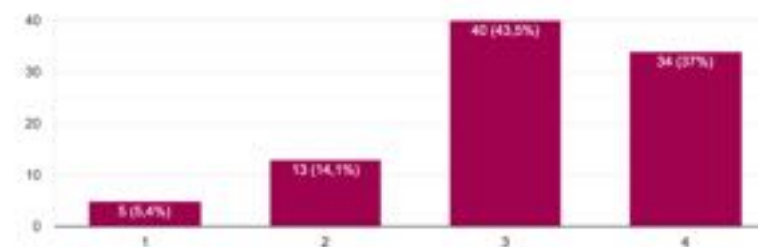

Se hai proseguito gli studi, in relazione al tipo di studio che stai svolgendo, ritieni che la preparazione acquisita...: POSITIVA FORMAZIONE COME PERSONA

92 risposte