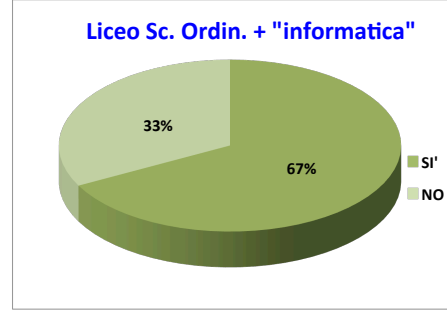

**SINTESI DATI RACCOLTI OPEN DAY 2017/18 LICEO SCIENTIFICO**

Totale  
questionari  
**93**

Sicuro/a per scelta Liceo Scientifico	<b>48</b>
Non sicuri/e per scelta Liceo Scientifico	<b>45</b>

93

Liceo Sc. Ordinamento	<b>45</b>
Liceo Sc. Scienze Applicate	<b>45</b>

90

Liceo Sc. Ordin. + "inform."	
SI'	<b>37</b>
NO	<b>18</b>

55

Liceo Sc. Scienze Appl. + "latino"	
SI'	<b>23</b>
NO	<b>33</b>

56

Scuole Medie	
<b>Santarcangelo</b>	Franchini / Saffi
<b>Savignano</b>	G. Cesare
<b>S.Mauro</b>	Pascoli (S.Mauro)
<b>Gatteo</b>	Pascoli (Gatteo)
<b>Longiano</b>	Longiano
<b>Sogliano</b>	Calamandrei
<b>Borghi</b>	Olivetti
<b>Gambettola</b>	Nievo
<b>Calisese</b>	Via Pascoli
<b>Bellaria</b>	Panzini