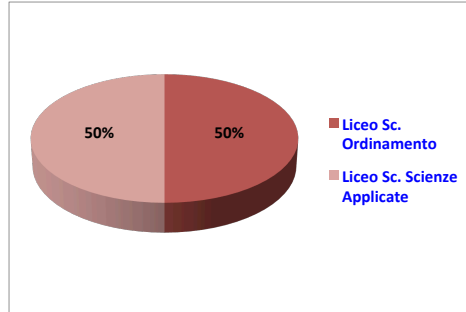

**SINTESI DATI RACCOLTI OPEN DAY 2017/18 LICEO SCIENTIFICO**

Totale  
questionari  
**93**

Sicuro/a per scelta Liceo Scientifico	<b>48</b>
Non sicuri/e per scelta Liceo Scientifico	<b>45</b>

93

Liceo Sc. Ordinamento	<b>45</b>
Liceo Sc. Scienze Applicate	<b>45</b>

90

Liceo Sc. Ordin. + "inform."	
SI'	<b>37</b>
NO	<b>18</b>

55

Liceo Sc. Scienze Appl. + "latino"	
SI'	<b>23</b>
NO	<b>33</b>

56

Scuole Medie	
<b>Santarcangelo</b>	Franchini / Saffi
<b>Savignano</b>	G. Cesare
<b>S.Mauro</b>	Pascoli (S.Mauro)
<b>Gatteo</b>	Pascoli (Gatteo)
<b>Longiano</b>	Longiano
<b>Sogliano</b>	Calamandrei
<b>Borghi</b>	Olivetti
<b>Gambettola</b>	Nievo
<b>Calisese</b>	Via Pascoli
<b>Bellaria</b>	Panzini