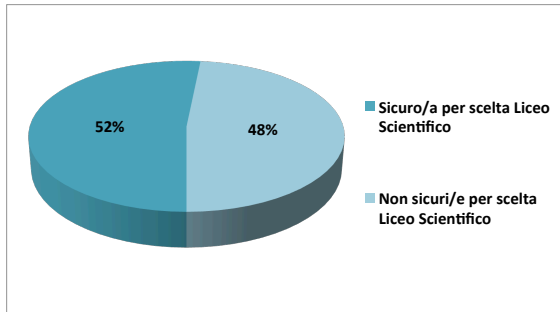

**SINTESI DATI RACCOLTI OPEN DAY 2017/18 LICEO SCIENTIFICO**

Totale  
questionari  
**93**

Sicuro/a per scelta Liceo Scientifico	<b>48</b>
Non sicuri/e per scelta Liceo Scientifico	<b>45</b>

93

Liceo Sc. Ordinamento	<b>45</b>
Liceo Sc. Scienze Applicate	<b>45</b>

90

Liceo Sc. Ordin. + "inform."	
SI'	<b>37</b>
NO	<b>18</b>

55

Liceo Sc. Scienze Appl. + "latino"	
SI'	<b>23</b>
NO	<b>33</b>

56

Scuole Medie	
<b>Santarcangelo</b>	Franchini / Saffi
<b>Savignano</b>	G. Cesare
<b>S.Mauro</b>	Pascoli (S.Mauro)
<b>Gatteo</b>	Pascoli (Gatteo)
<b>Longiano</b>	Longiano
<b>Sogliano</b>	Calamandrei
<b>Borghi</b>	Olivetti
<b>Gambettola</b>	Nievo
<b>Calisese</b>	Via Pascoli
<b>Bellaria</b>	Panzini