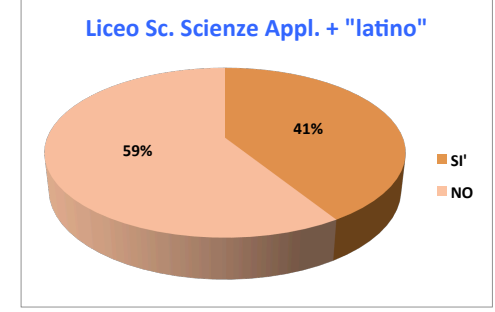

**SINTESI DATI RACCOLTI OPEN DAY 2017/18 LICEO SCIENTIFICO**

Totale  
questionari  
**93**

Sicuro/a per scelta Liceo Scientifico	<b>48</b>
Non sicuri/e per scelta Liceo Scientifico	<b>45</b>

93

Liceo Sc. Ordinamento	<b>45</b>
Liceo Sc. Scienze Applicate	<b>45</b>

90

Liceo Sc. Ordin. + "inform."	
SI'	<b>37</b>
NO	<b>18</b>

55

Liceo Sc. Scienze Appl. + "latino"	
SI'	<b>23</b>
NO	<b>33</b>

56

Scuole Medie	
<b>Santarcangelo</b>	Franchini / Saffi
<b>Savignano</b>	G. Cesare
<b>S.Mauro</b>	Pascoli (S.Mauro)
<b>Gatteo</b>	Pascoli (Gatteo)
<b>Longiano</b>	Longiano
<b>Sogliano</b>	Calamandrei
<b>Borghi</b>	Olivetti
<b>Gambettola</b>	Nievo
<b>Calisese</b>	Via Pascoli
<b>Bellaria</b>	Panzini